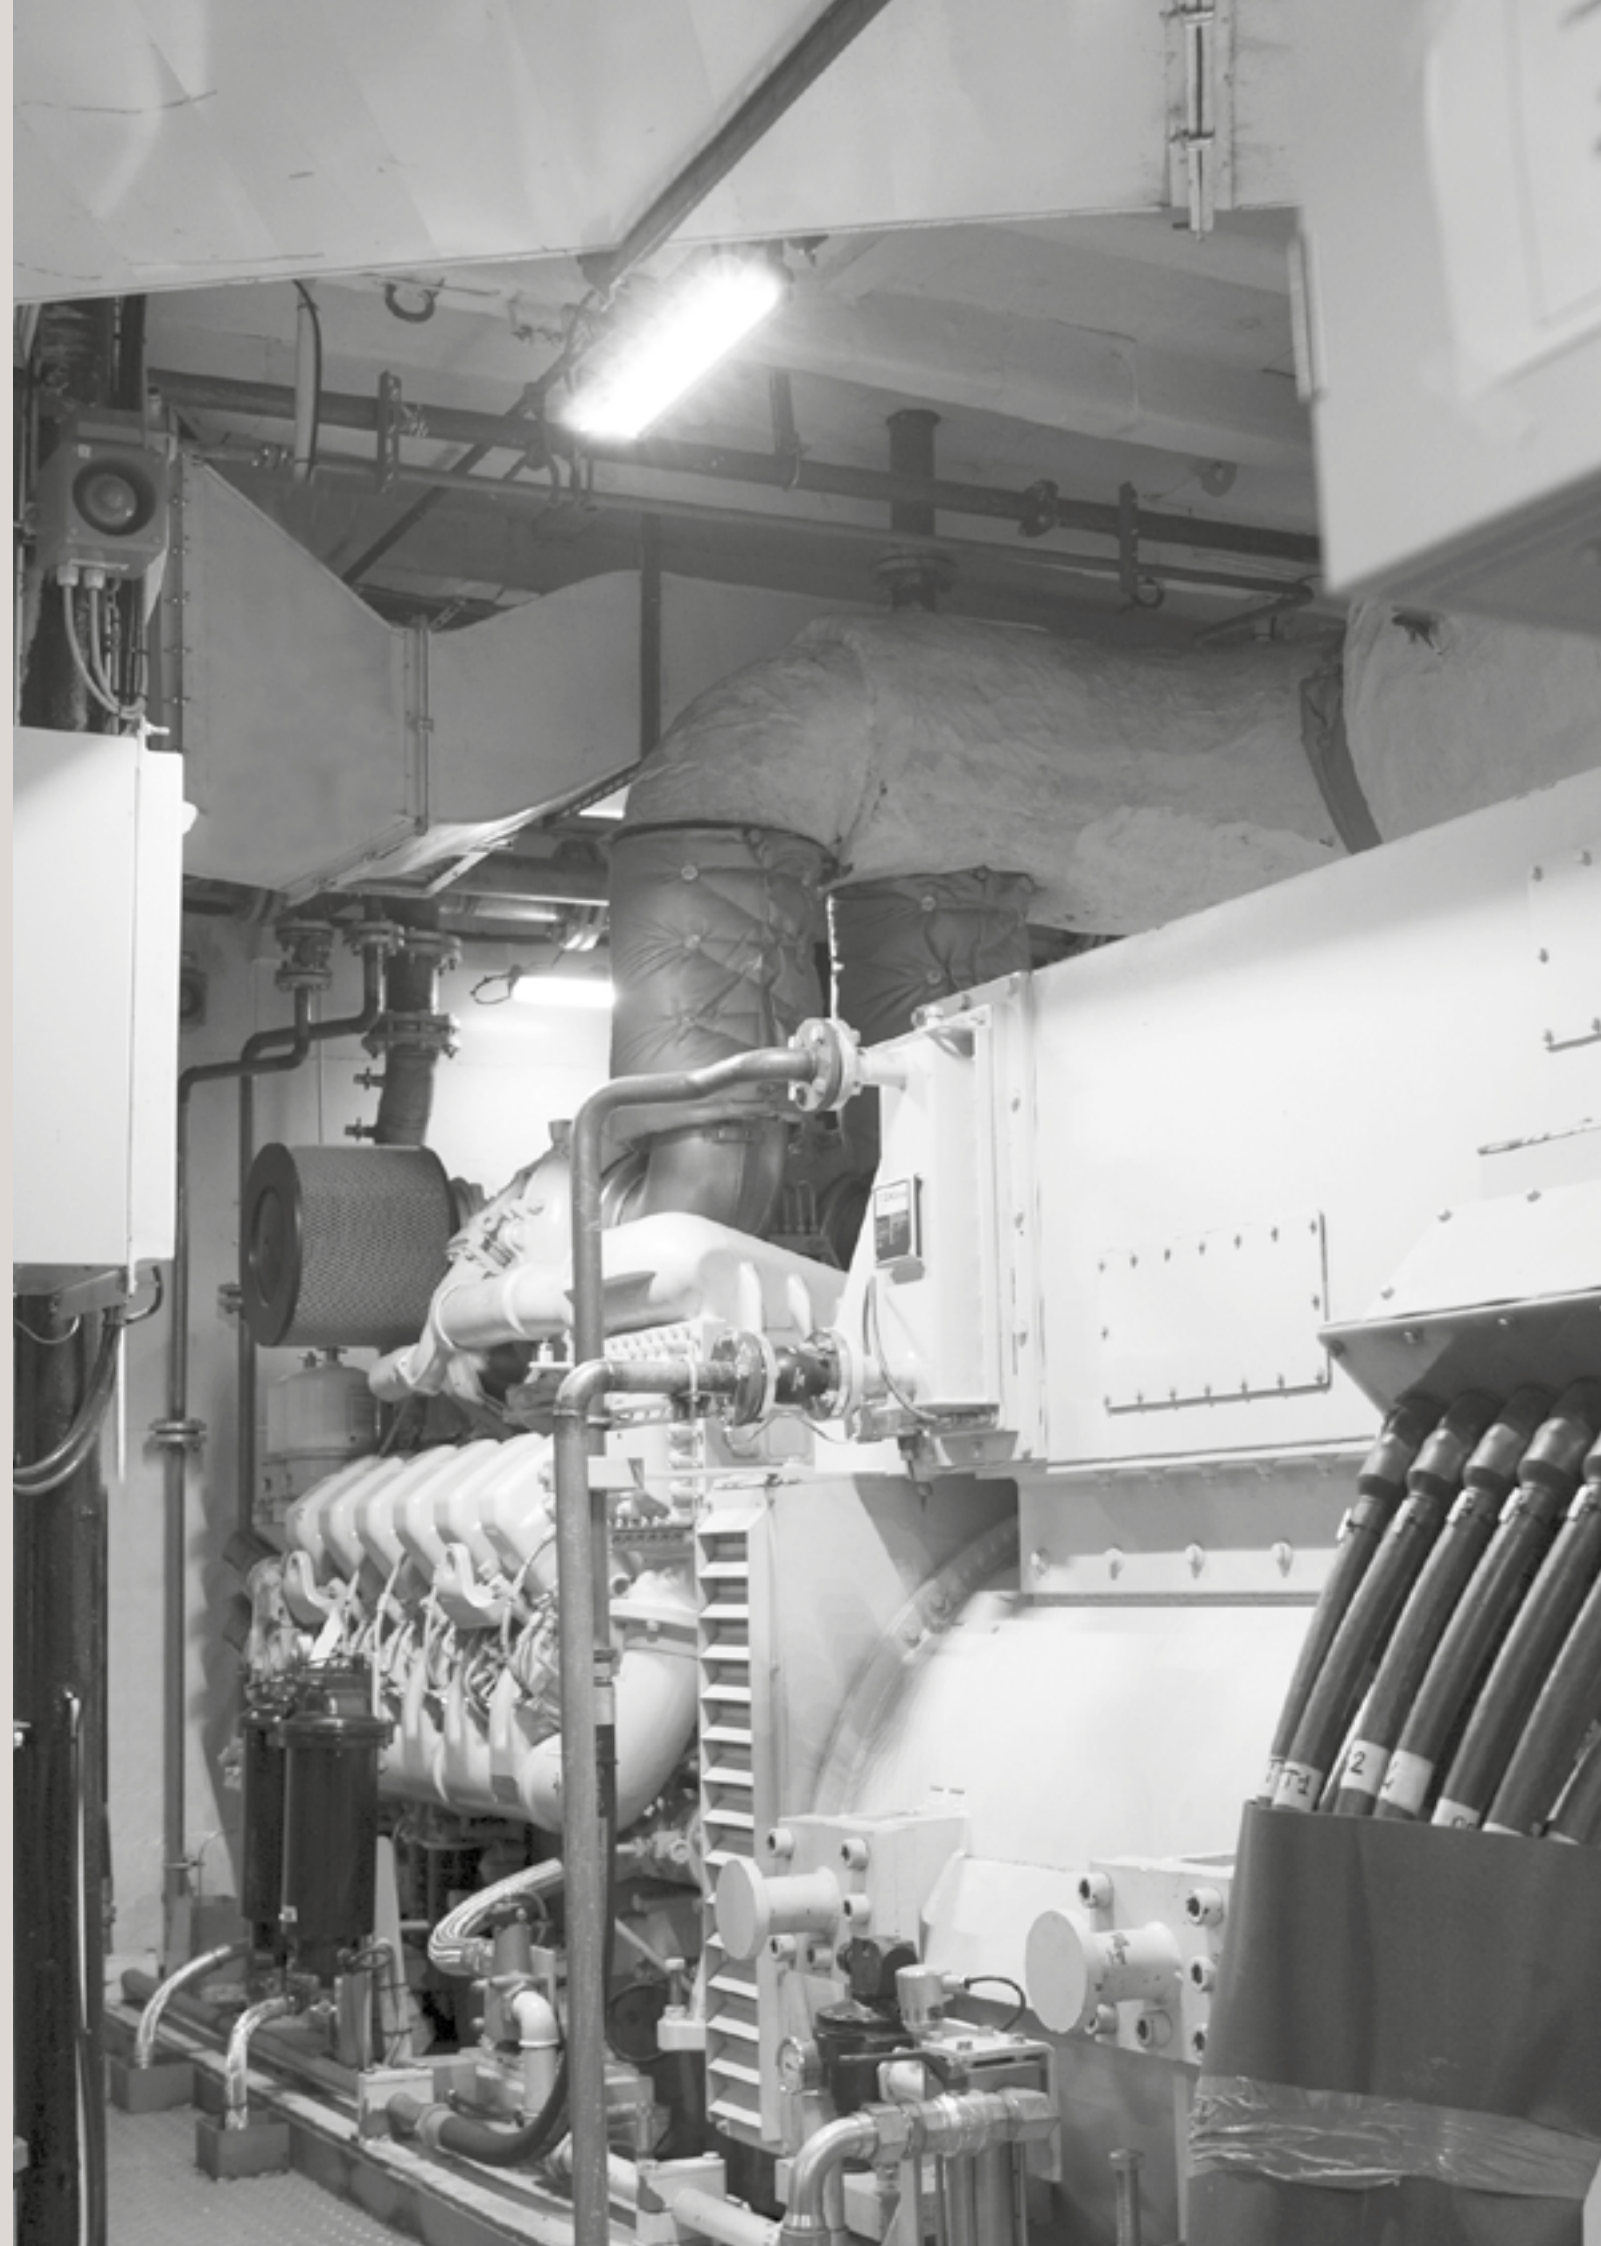

→ GALCOR

ALTEZZA RIDOTTA, LUCE LED
POTENTE ED OMOGENEA
PER LA PIÙ INNOVATIVA
PLAFONIERA LED INOX AISI
316L CONFORME USPHS.
PERFETTA PER GRANDI
CUCINE, CELLE FRIGO
E FREEZER, LOCALI DI
DECONTAMINAZIONE NBCR